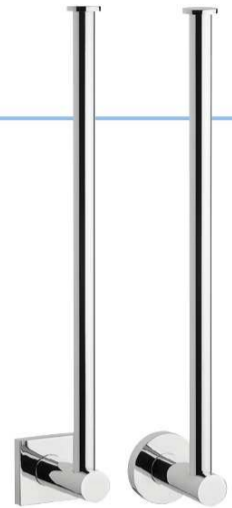

PHOENIX *Just Add Water*

Radii Accessories

Radii Toilet Roll Holder

RA892CHR (Round Flange)
RS892CHR (Square Flange)

Radii Double Toilet Roll Holder

RA891CHR (Round Flange)
RS891CHR (Square Flange)

Radii Spare Toilet Roll Holder

RA898CHR (Round Flange)
RS898CHR (Square Flange)

Radii Double Towel Rail

RA813CHR (Round Flange - 600mm)
RA812CHR (Round Flange - 800mm)
RS813CHR (Square Flange - 600mm)
RS812CHR (Square Flange - 800mm)

Radii Single Towel Rail

RA804CHR (Round Flange - 600mm)
RA803CHR (Round Flange - 800mm)
RS804CHR (Square Flange - 600mm)
RS803CHR (Square Flange - 800mm)

Radii Guest Towel Holder

RA893CHR (Round Flange)
RS893CHR (Square Flange)

Radii Glass Shower Shelf

RA896CHR (Round Flange)
RS896CHR (Square Flange)

Radii Metal Shower Shelf

RA886CHR (Round Flange)
RS886CHR (Square Flange)

Radii Metal Soap Dish

RA895CHR (Round Flange)
RS895CHR (Square Flange)